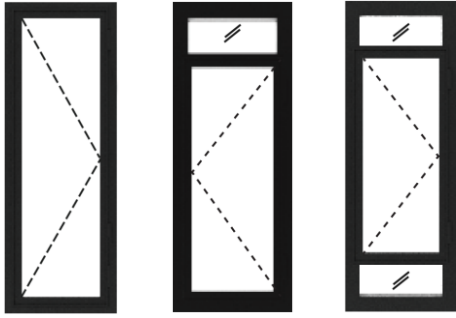

EXTRA PLUS ชุดประตู-หน้าต่างบานเปิด / Sige lock / Multi-point lock

เฟรมสำหรับประตู

no.	รูป	รหัส	ชื่อ	จำนวน
1		P123147	เฟรมล่างประตู	
2		P123146	เฟรมบน-ข้าง	

เฟรมสำหรับหน้าต่าง

no.	รูป	รหัส	ชื่อ	จำนวน
1		P123146	เฟรมบน-ล่าง-ข้าง	

ตัวบาน (มี 2 ขนาดแล้วแต่เลือกใช้)

no.	รูป	รหัส	ชื่อ	จำนวน
1		P153149	ตัวบานเล็ก (84)	
2		P153150	ตัวบานใหญ่ (104)	

รายการเส้นใช้ร่วมกับตัวบาน

no.	รูป	รหัส	ชื่อ	จำนวน
3		P123151	ตัวกระจาก 5-6 มม.	
4		P083157	กรอบมุงบานเปิด	
5		P457434	ฉากข้อต่อ 2x2 นิ้ว	

ชุดเสริมต่อเนื่องช่องแสง (แล้วแต่เลือกใช้)

no.	รูป	รหัส	ชื่อ	จำนวน
1		P123148	แบ่งบาน 30 มม.	
2		P123154	แบ่งบาน 50 มม.	

สำหรับประตู ระบบ Single Lock

no.	รูป	รหัส	ชื่อ	จำนวน
1		02-001-005-KIB-10002 (สีขาว) 02-001-017-KIB-10002 (สีดำ)	มือจับบานเปิด	
2		02-004-000-KIB-10001	ดสลักกุญแจ 35 มม. Single	
3		02-003-000-KIB-10007	รับลิ้น	
4		02-007-000-KIB-10001	สลักกุญแจ 35-35	