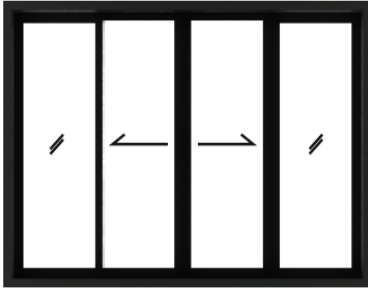

EXTRA PLUS ชุดประตู-หน้าต่างบานเลื่อนแบ่ง 4 รางสวม / Single lock / Multi-point lock

ชุดเฟรม 9 ซม. สำหรับประตู

no.	รูป	รหัส	ชื่อ	จำนวน
1		126081	เฟรมบน	
2		126799	เฟรมล่าง	
3		126081	เฟรมข้าง	
4		126788	คานธรณี (คาน 2 ราง)	

ชุดเฟรม 9 ซม. สำหรับหน้าต่าง

no.	รูป	รหัส	ชื่อ	จำนวน
1		126801	เฟรมบน	
2		126803	เฟรมล่าง	
3		126801	เฟรมข้าง	
4		126788	คานธรณี (คาน 2 ราง)	

ตัวบานระบบ Single lock

no.	รูป	รหัส	ชื่อ	จำนวน
1		126779	เสาจุดแนว Single lock	

ตัวบานระบบ Multi-point lock

no.	รูป	รหัส	ชื่อ	จำนวน
1		126780	เสาจุดแนว Multi-Point lock	

ชุดขวาง

no.	รูป	รหัส	ชื่อ	จำนวน
1		123167	ขวางบน (ล้อคลิบรอง น.)	

ชุดเสาเกี่ยว (แล้วแต่เลือกใช้)

no.	รูป	รหัส	ชื่อ	จำนวน
1		126801	เสาเกี่ยว หน้ากว้าง	
2		126782	เสาเกี่ยวเล็ก	
3		126783	เสาเกี่ยว หน้ากว้างรับรอลม	
4		126784	เสาเกี่ยว รับแรงลมเล็ก	