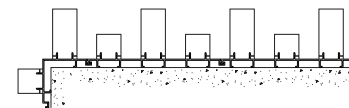

W - 48 mm.
H - 14 mm.

ชื่อ	รหัส	ความหนา (mm)	ความยาว/เส้น (mm)	น้ำหนัก	
				สีชมพู	สีฟัน
ระแนง 1"	P-104107			1.53 - 2.00	1.64 - 2.17
ระแนง 2"	P-104106			2.28 - 3.00	2.44 - 3.27
ระแนง 4"	P-104264	1.0	6.40	4.10 - 5.45	4.38 - 5.91
ระแนง แนวนอน	P-104263			3.57 - 4.72	3.83 - 5.12
ระแนงโค้ง	P-104265			1.72 - 2.26	1.84 - 2.43
ฐาน U-WALL	P-123860			4.33 - 5.57	4.61 - 5.98
ฐานเข้ามุม U-WALL	P-124267	1.2	6.40	2.87 - 3.69	3.08 - 4.03
ฐาน 2" U-WALL	P-124268			1.81 - 2.32	1.93 - 2.52

SAMPLE DESIGN

DIMENSION TOP VIEW

CUSTOM COLORS

สร้างสรรค์ไอเดียในการออกแบบระบบรางด้วยสี
เส้นระแนง 1 เส้นสามารถตกแต่งสีได้มากกว่า
1 สี

COLORS 1

COLORS 2

CUSTOM DESIGN

เส้นระแนงทุกแบบสามารถใช้ร่วมกับฐานยึดตัวเดียวกันได้ ทำให้สามารถติดตั้งเส้นระแนง
สลับความหนา หรือสลับหน้าโชว์ ได้อย่างหลากหลาย

DIMENSION TOP VIEW

PREMIER