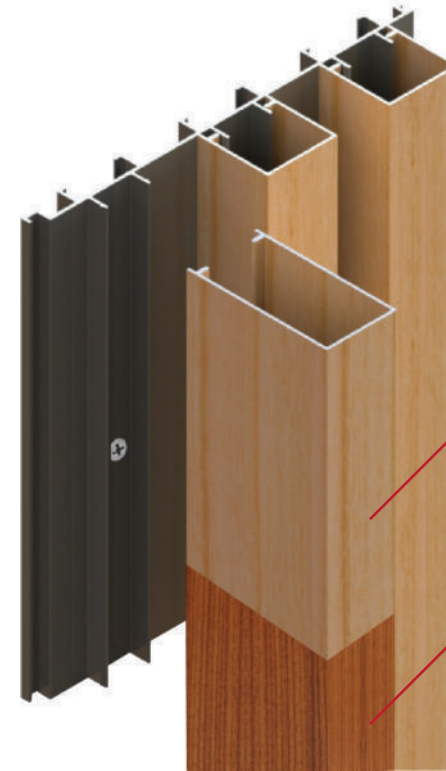

W - 48 mm.
H - 14 mm.

ชื่อ	รหัส	ความหนา (mm)	ความยาว/เส้น (mm)	น้ำหนัก	
				สีชมพู	สีฟัน
ระแนง 1"	P-104107			1.53 - 2.00	1.64 - 2.17
ระแนง 2"	P-104106			2.28 - 3.00	2.44 - 3.27
ระแนง 4"	P-104264	1.0	6.40	4.10 - 5.45	4.38 - 5.91
ระแนง แนวนอน	P-104263			3.57 - 4.72	3.83 - 5.12
ระแนงโค้ง	P-104265			1.72 - 2.26	1.84 - 2.43
ฐาน U-WALL	P-123860			4.33 - 5.57	4.61 - 5.98
ฐานเข้ามุม U-WALL	P-124267	1.2	6.40	2.87 - 3.69	3.08 - 4.03
ฐาน 2" U-WALL	P-124268			1.81 - 2.32	1.93 - 2.52

SAMPLE DESIGN

DIMENSION TOP VIEW

CUSTOM COLORS

สร้างสรรค์ไอเดียในการออกแบบระบบรางด้วยสี
เส้นระแนง 1 เส้นสามารถตกแต่งสีได้มากกว่า
1 สี

COLORS 1

COLORS 2

CUSTOM DESIGN

เส้นระแนงทุกแบบสามารถใช้ร่วมกับฐานยึดตัวเดียวกันได้ ทำให้สามารถติดตั้งเส้นระแนง
สลับความหนา หรือสลับหน้าโชว์ ได้อย่างหลากหลาย

DIMENSION TOP VIEW

PREMIER