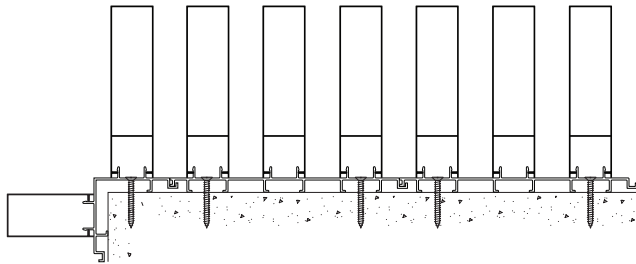

SAMPLE DESIGN

DIMENSION TOP VIEW