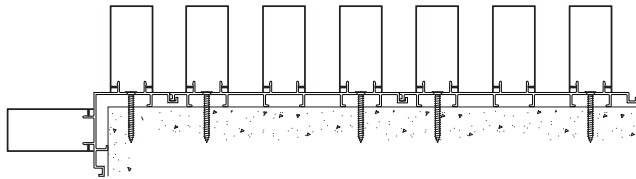

SAMPLE DESIGN

DIMENSION TOP VIEW