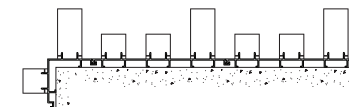

W - 48 mm.
H - 14 mm.

ชื่อ	รหัส	ความหนา (mm)	ความยาว/เส้น (mm)	น้ำหนัก	
				สีชมพู	สีฟัน
ระแนง 1"	P-104107			1.53 - 2.00	1.64 - 2.17
ระแนง 2"	P-104106			2.28 - 3.00	2.44 - 3.27
ระแนง 4"	P-104264	1.0	6.40	4.10 - 5.45	4.38 - 5.91
ระแนง แนวนอน	P-104263			3.57 - 4.72	3.83 - 5.12
ระแนงโค้ง	P-104265			1.72 - 2.26	1.84 - 2.43
ฐาน U-WALL	P-123860			4.33 - 5.57	4.61 - 5.98
ฐานเข้ามุม U-WALL	P-124267	1.2	6.40	2.87 - 3.69	3.08 - 4.03
ฐาน 2" U-WALL	P-124268			1.81 - 2.32	1.93 - 2.52

SAMPLE DESIGN

DIMENSION TOP VIEW

CUSTOM COLORS

สร้างสรรค์ไอเดียในการออกแบบระบบรางด้วยสี
เส้นระแนง 1 เส้นสามารถตกแต่งสีได้มากกว่า
1 สี

COLORS 1

COLORS 2

CUSTOM DESIGN

เส้นระแนงทุกแบบสามารถใช้ร่วมกับฐานยึดตัวเดียวกันได้ ทำให้สามารถติดตั้งเส้นระแนง
สลับความหนา หรือสลับหน้าโชว์ ได้อย่างหลากหลาย

DIMENSION TOP VIEW

PREMIER