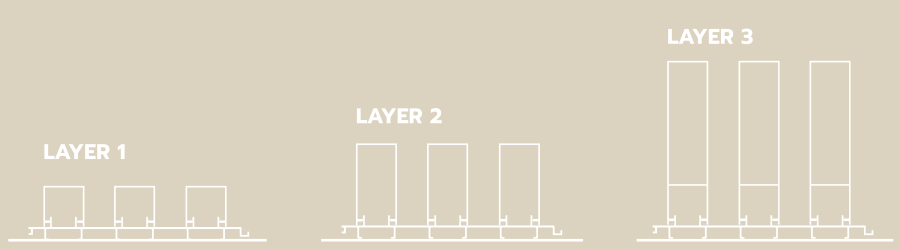

ติดตั้งง่ายและรวดเร็ว นำไปใช้งานได้ทั้งภายในและภายนอก เข้าได้กับทุกสไตล์ของงานออกแบบระแนงในปัจจุบัน

U-WALL รางแอลูมิเนียม สามารถซ่อนไฟ LED ได้

แทนตีใหม่ในการออกแบบและตกแต่งระแนง ด้วยไฟ LED แบบซ่อนในผนัง ติดตั้งง่ายเพียงใช้เส้นไฟ LED ที่มีฐานขนาด 17.5 มม. ติดตั้งลงระหว่างเส้นระแนงเป็นการสร้างความแตกต่างเพิ่มความหรูหราอย่างมีสไตล์

LAYER 1

LAYER 2

LAYER 3

LAYER 1

LAYER 2

LAYER 3

MATERIAL LIST

รายการเส้นระแนง