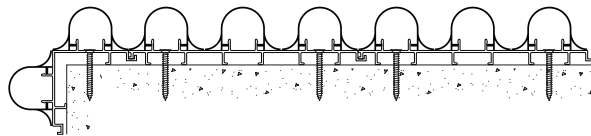

SAMPLE DESIGN

DIMENSION TOP VIEW