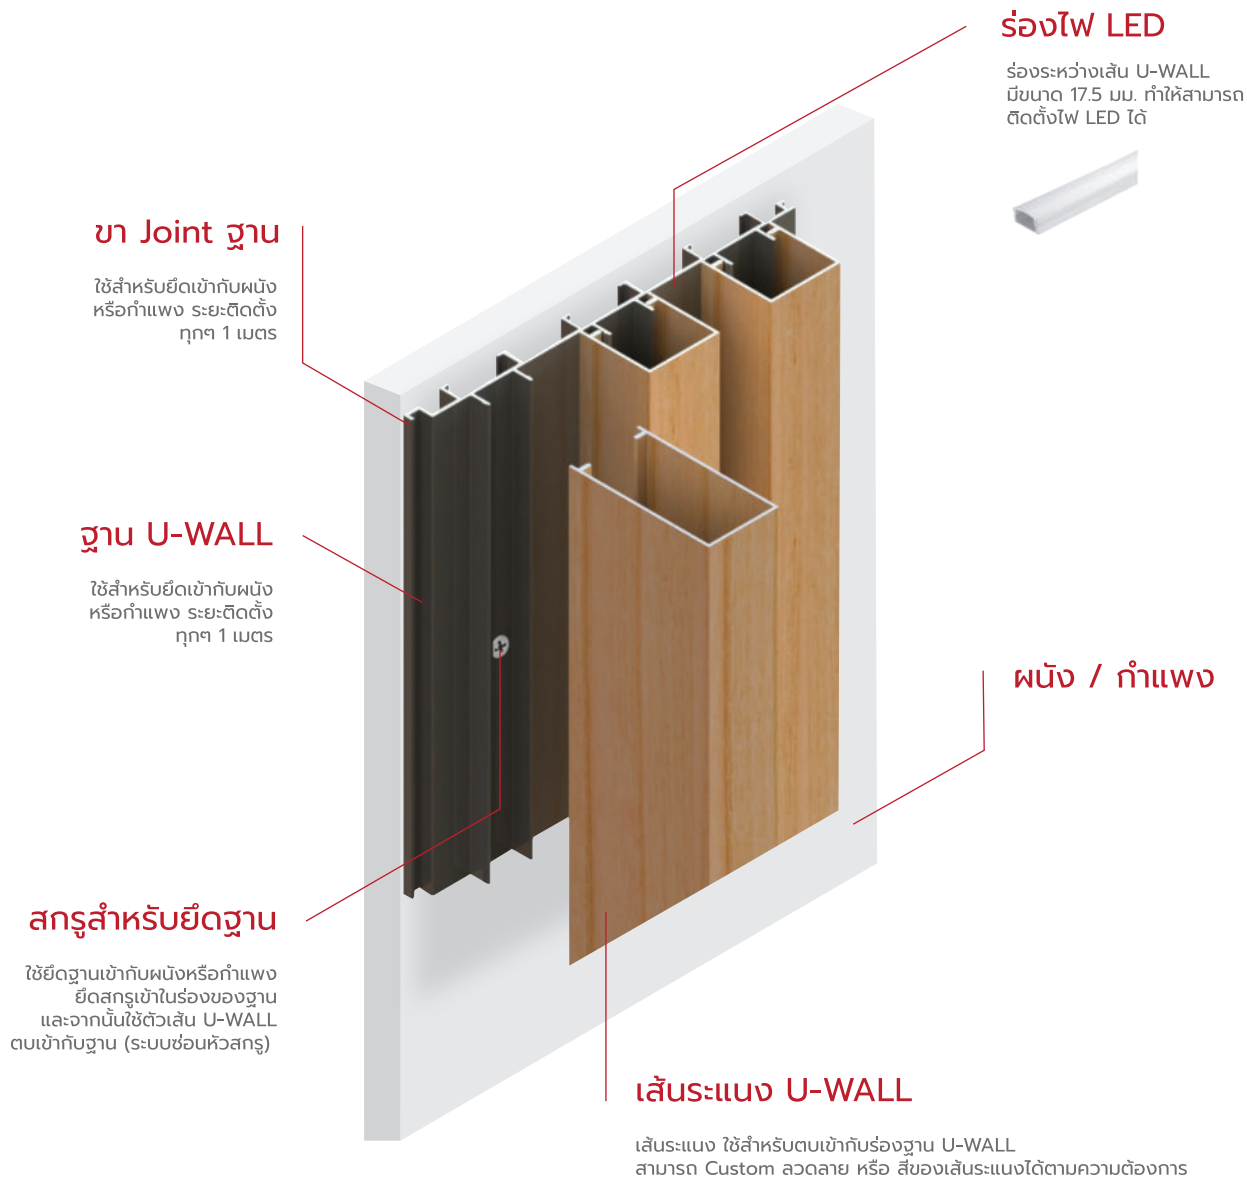

U-WALL

ระแนงอลูมิเนียมสำหรับ
ตกแต่งผนังกำแพงและเพดาน

INSTALLATION

วิธีการติดตั้ง

EXTERIOR & INTERIOR DESIGN

สามารถใช้ตกแต่งได้ทั้ง ภายในและภายนอก

CUSTOM DESIGN

สลับความหนาและสีกันได้ ด้วยระบบระบบ

LED DESIGN

สามารถใช้งานร่วมกับไฟ LED ได้

EASY TO INSTALL

ติดตั้งง่าย รวดเร็ว และน้ำหนักเบา

ทนแดด ทนฝน สีและลายไม่ซีดจาง ไม่ต้องมีรอบทาสีใหม่

U-WALL ระแนงอลูมิเนียม แบบระแนงโค้ง

ให้สัมผัสและอารมณ์ที่แตกต่างด้วยเส้นระแนงที่ออกแบบให้มีลักษณะโค้งมนแตกต่างจากงานระแนงทั่วไป และยังสามารถตอบโจทย์ในเรื่องของความคงทน แข็งแรง น้ำหนักเบา ดูแลรักษาง่ายไม่ต้องมีรอยทาสีใหม่ ปลอดภัย อายุการใช้งานยาวนานมากกว่า 10 ปี

ติดตั้งง่ายและรวดเร็ว นำไปใช้งานได้ทั้งภายในและภายนอก เข้าได้กับทุกสไตล์ของงานออกแบบระแนงในปัจจุบัน

U-WALL รางแอลูมิเนียม สามารถซ่อนไฟ LED ได้

แทนตีใหม่ในการออกแบบและตกแต่งระแนง ด้วยไฟ LED แบบซ่อนในผนัง ติดตั้งง่ายเพียงใช้เส้นไฟ LED ที่มีฐานขนาด 17.5 มม. ติดตั้งลงระหว่างเส้นระแนงเป็นการสร้างความแตกต่างเพิ่มความหรูหราอย่างมีสไตล์

SAMPLE DESIGN

DIMENSION TOP VIEW

CUSTOM COLORS

สร้างสรรค์ไอเดียในการออกแบบระบบรางด้วยสี
เส้นระแนง 1 เส้นสามารถตกแต่งสีได้มากกว่า
1 สี

COLORS 1

COLORS 2

CUSTOM DESIGN

เส้นระแนงทุกแบบสามารถใช้ร่วมกับฐานยึดตัวเดียวกันได้ ทำให้สามารถติดตั้งเส้นระแนง
สลับความหนา หรือสลับหน้าโชว์ ได้อย่างหลากหลาย