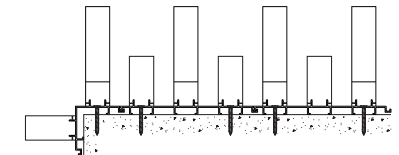

W - 48 mm.
H - 14 mm.

ชื่อ	รหัส	ความหนา (mm)	ความยาว/เส้น (mm)	น้ำหนัก	
				สีชมพู	สีฟัน
ระแนง 1"	P-104107			1.53 - 2.00	1.64 - 2.17
ระแนง 2"	P-104106			2.28 - 3.00	2.44 - 3.27
ระแนง 4"	P-104264	1.0	6.40	4.10 - 5.45	4.38 - 5.91
ระแนง แนวนอน	P-104263			3.57 - 4.72	3.83 - 5.12
ระแนงโค้ง	P-104265			1.72 - 2.26	1.84 - 2.43
ฐาน U-WALL	P-123860			4.33 - 5.57	4.61 - 5.98
ฐานเข้ามุม U-WALL	P-124267	1.2	6.40	2.87 - 3.69	3.08 - 4.03
ฐาน 2" U-WALL	P-124268			1.81 - 2.32	1.93 - 2.52

SAMPLE DESIGN

DIMENSION TOP VIEW

CUSTOM COLORS

สร้างสรรค์ไอเดียในการออกแบบระบบรางด้วยสี
เส้นระแนง 1 เส้นสามารถตกแต่งสีได้มากกว่า
1 สี

COLORS 1

COLORS 2

CUSTOM DESIGN

เส้นระแนงทุกแบบสามารถใช้ร่วมกับฐานยึดตัวเดียวกันได้ ทำให้สามารถติดตั้งเส้นระแนง
สลับความหนา หรือสลับหน้าโชว์ ได้อย่างหลากหลาย

DIMENSION TOP VIEW

PREMIER