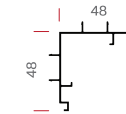

LAYER 1

LAYER 2

LAYER 3

LAYER 1

LAYER 2

LAYER 3

MATERIAL LIST

รายการเส้นระแนง

W - 113 mm.
H - 25 mm.

P-104265
ระแนงโค้ง

W - 25 mm.
H - 25 mm.

P-123860
ฐาน U-WALL

W - 136 mm.
H - 8 mm.

P-124267
ฐานเข้ามุม U-WALL

W - 48 mm.
H - 48 mm.

P-124268
ฐาน 2" U-WALL

W - 48 mm.
H - 14 mm.

ชื่อ	รหัส	ความหนา (mm)	ความยาว/เส้น (mm)	น้ำหนัก	
				สีชมพู	สีฟัน
ระแนง 1"	P-104107			1.53 - 2.00	1.64 - 2.17
ระแนง 2"	P-104106			2.28 - 3.00	2.44 - 3.27
ระแนง 4"	P-104264	1.0	6.40	4.10 - 5.45	4.38 - 5.91
ระแนง แนวนอน	P-104263			3.57 - 4.72	3.83 - 5.12
ระแนงโค้ง	P-104265			1.72 - 2.26	1.84 - 2.43
ฐาน U-WALL	P-123860			4.33 - 5.57	4.61 - 5.98
ฐานเข้ามุม U-WALL	P-124267	1.2	6.40	2.87 - 3.69	3.08 - 4.03
ฐาน 2" U-WALL	P-124268			1.81 - 2.32	1.93 - 2.52