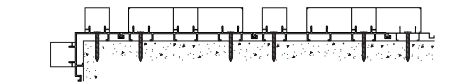

CUSTOM DESIGN

เส้นระแนงทุกแบบสามารถใช้ร่วมกับฐานยึดตัวเดียวกันได้ ทำให้สามารถติดตั้งเส้นระแนง
สลับความหนา หรือสลับหน้าโชว์ ได้อย่างหลากหลาย

DIMENSION TOP VIEW