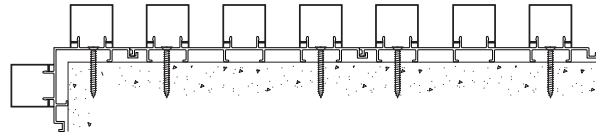

SAMPLE DESIGN

DIMENSION TOP VIEW