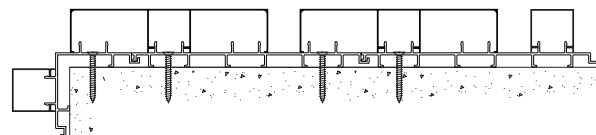

SAMPLE DESIGN

DIMENSION TOP VIEW