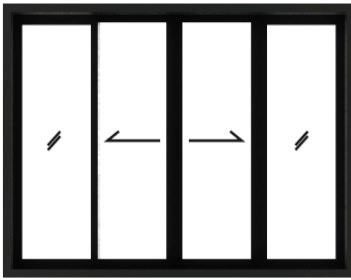

EXTRA PLUS ชุดประตู-หน้าต่าง บานเลื่อนสลับแบ่ง 4 รางหนีบ / Single lock / Multi-Point lock

EXTRA PLUS
ระบบ EURO SYSTEM

ชุดเฟรม 9 ซม. สำหรับประตู

no.	รูป	รหัส	ชื่อ	จำนวน
1		126799	เฟรมบน	
2		126799	เฟรมล่าง	
3		126801	เฟรมข้าง	
4		126788	คอรเนอร์ (ตม 2 ราง)	

ชุดเฟรม 9 ซม. สำหรับหน้าต่าง

no.	รูป	รหัส	ชื่อ	จำนวน
1		126803	เฟรมบน	
2		126803	เฟรมล่าง	
3		126801	เฟรมข้าง	
4		126788	คอรเนอร์ (ตม 2 ราง)	

ตัวบานระบบ Single lock

no.	รูป	รหัส	ชื่อ	จำนวน
1		126779	เสาจุดแนว Single lock	

ตัวบานระบบ Multi-point lock

no.	รูป	รหัส	ชื่อ	จำนวน
1		126780	เสาจุดแนว Multi-Point lock	

ชุดขวาง

no.	รูป	รหัส	ชื่อ	จำนวน
1		123167	ขวางบน - ล่าง (สล็อตสลับหรือ น)	

ชุดเสาเกี่ยว (แล้วแต่เลือกใช้)

no.	รูป	รหัส	ชื่อ	จำนวน
1		126801	เสาเกี่ยว หน้ากว้าง	
2		126782	เสาเกี่ยวเล็ก	
3		126783	เสาเกี่ยว หน้ากว้างรับแรงลม	
4		126784	เสาเกี่ยว รับแรงลมเล็ก	