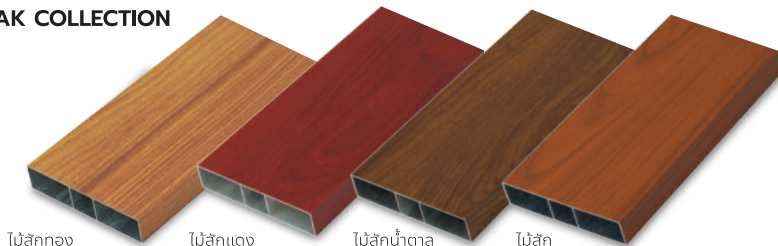

ALUMINIUM WOOD

TEAK COLLECTION

ไม้สีทอง
Golden Teak
P75

ไม้สีแดง
Red Teak
P76

ไม้สีน้ำตาล
Brown Teak
P77

ไม้สี
Teak
P78