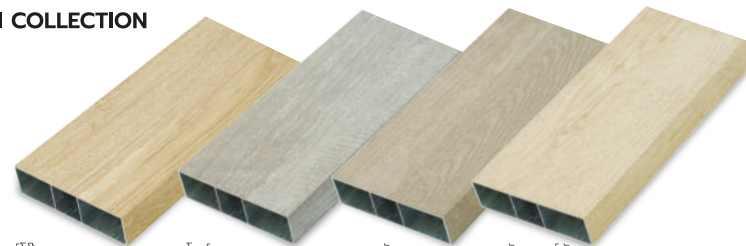

TEAK COLLECTION

ไม้สีทอง
Golden Teak
P75

ไม้สีแดง
Red Teak
P76

ไม้สีน้ำตาล
Brown Teak
P77

ไม้สี
Teak
P78

MUJI COLLECTION

ไม้สีอ่อน
Light Oak
119

สีขาว
Snow
118