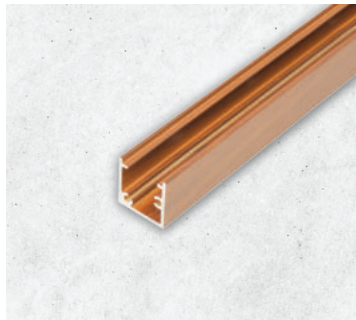

DESIGN 1

DESIGN 2

MATERIAL LIST

รายการเส้นระแนงกล่อง

PREMIER

G-087947
กล่อง 4"

G-086284
กล่อง 2"

P-158378
ตัวยูนิ่ว

P-158379
ผาดบ

ชื่อ	รหัส	ความหนา (มม.)	ความยาว/เส้น (ม.)	น้ำหนัก	
				สี่ซุบ	สี่พัน
กล่อง 2"	G-086284	0.8	6.00	-	2.50 - 3.40
กล่อง 4"	G-087947	0.8	6.00	-	3.60 - 4.00
ตัวยูนิ่ว	P-158378	1.5	6.00	2.30- 2.60	2.40 - 2.70
ผาดบ	P-158379	1.5	6.00	0.80 - 1.00	0.90 - 1.10