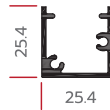

DESIGN 1

DESIGN 2

MATERIAL LIST

รายการเส้นระแนงกล่อง

PREMIER

G-087947
กล่อง 4"

G-086284
กล่อง 2"

P-158378
ตัวยูนิ่ว

P-158379
ผาดบ

ชื่อ	รหัส	ความหนา (มม.)	ความยาว/เส้น (ม.)	น้ำหนัก	
				สี่ซุบ	สี่พัน
กล่อง 2"	G-086284	0.8	6.00	-	2.50 - 3.40
กล่อง 4"	G-087947	0.8	6.00	-	3.60 - 4.00
ตัวยูนิ่ว	P-158378	1.5	6.00	2.30- 2.60	2.40 - 2.70
ผาดบ	P-158379	1.5	6.00	0.80 - 1.00	0.90 - 1.10